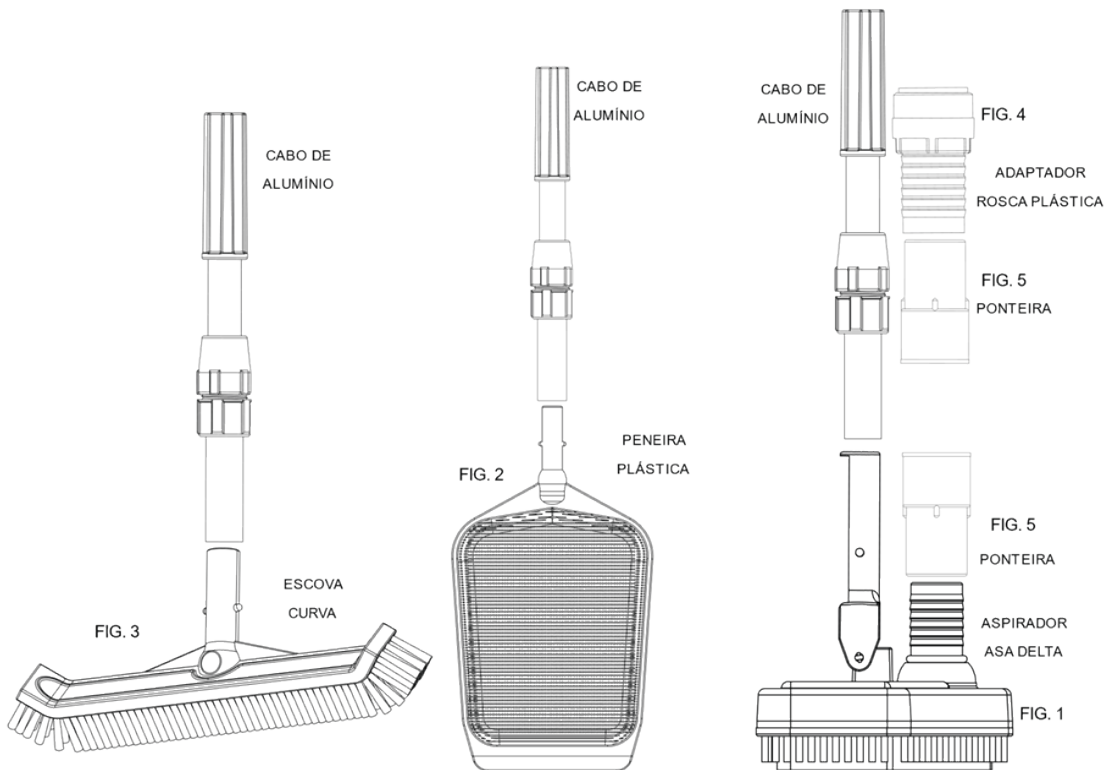

KIT DE ACESSÓRIOS PARA LIMPEZA BRUSTEC

GARANTIA

Os equipamentos BRUSTEC têm um ano de garantia a partir da NF de venda da loja, se utilizados conforme normas do manual, a qual cobre somente defeitos de fábrica que serão avaliados pelo setor de assistência técnica da empresa.