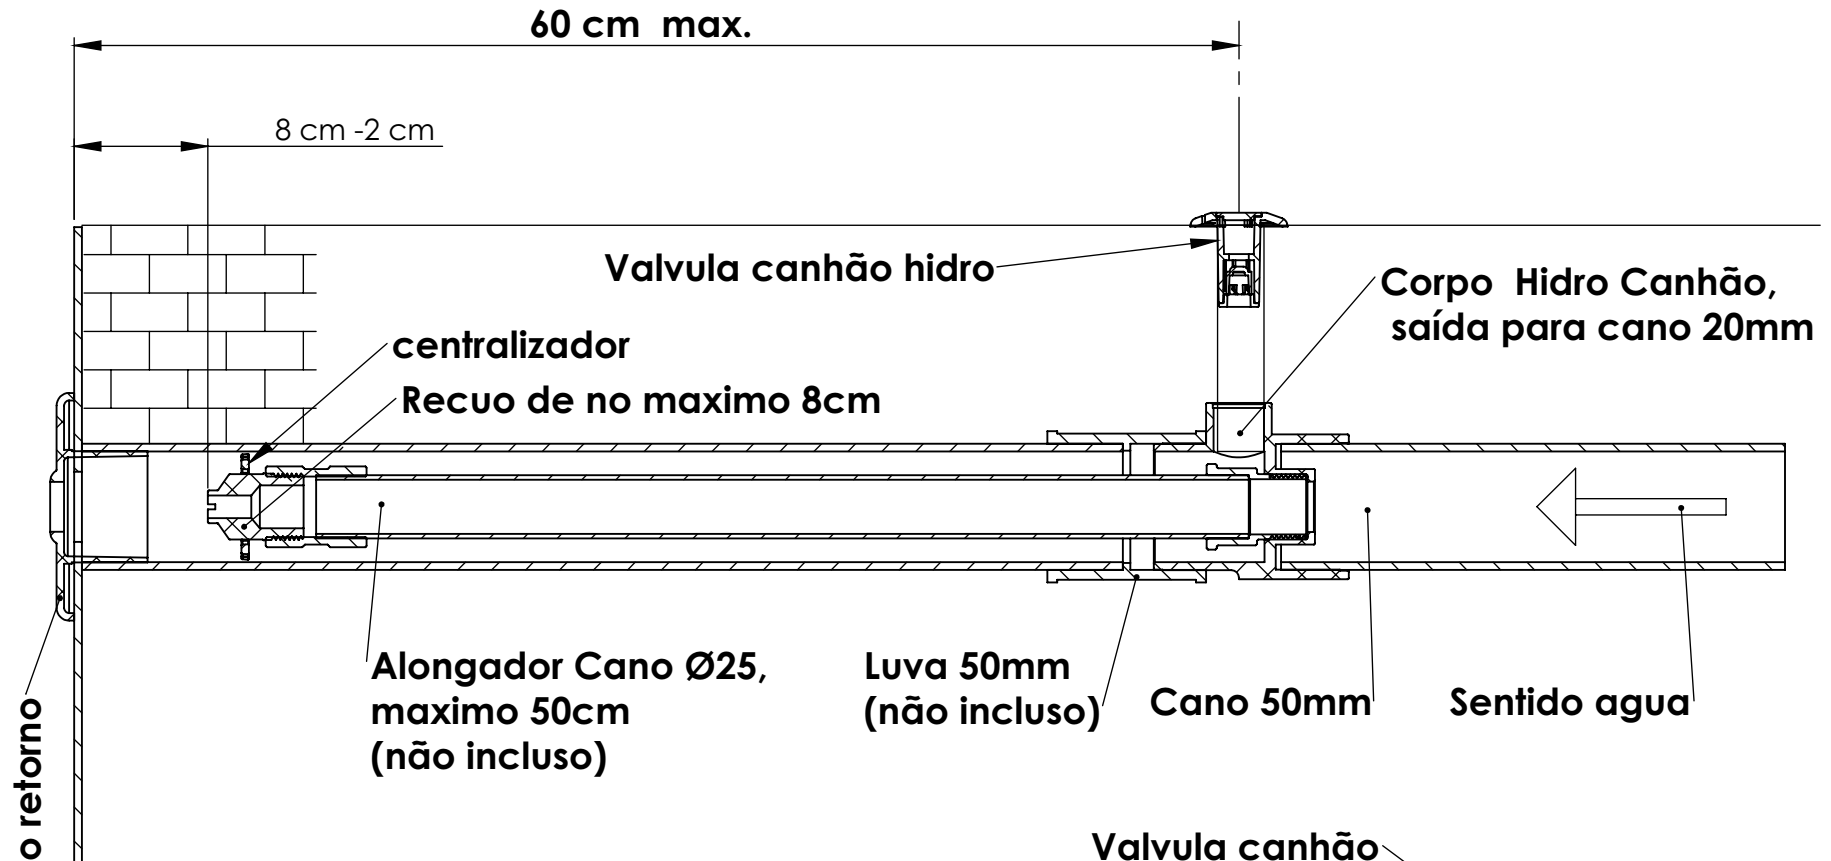

INSTALAÇÃO KIT HIDRO ALVENARIA/VINIL

Dispositivo retorno

Alongador Cano Ø25, maximo 50cm (não incluso)

Luva 50mm (não incluso)

Cano 50mm

Sentido agua

Valvula canhão

Corpo canhão Hidromassagem

Adaptador sold curto 25 Rosca 3/4

Luva LR c/ rosca 25 3/4