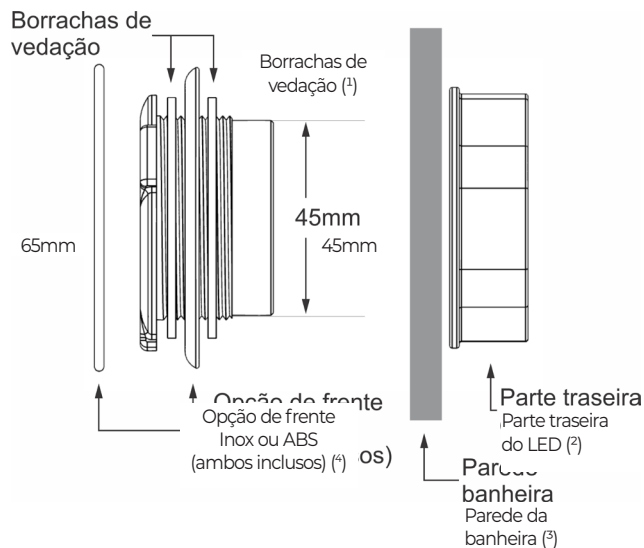

POWER LED RGB 3W | 3W RGB POWER LED | POWER LED RGB 3W

CÓDIGO CODE CÓDIGO	DESCRIÇÃO DESCRIPTION DESCRIPCIÓN	DIÂMETRO DIAMETER DIÁMETRO	ÁREA DE ILUMINAÇÃO LIGHTING AREA ÁREA DE ILUMINACIÓN	TENSÃO VOLTAGE TENSION	POTÊNCIA POWER POTENCIA
10.0432	Power LED RGB 3W p/ Banheira <i>3W RGB Power LED for Bathtub</i> <i>Power LED RGB 3W p/ Bañera</i>	65mm	4m²	12 Vcc	3W
10.0578	Power LED RGB 3W p/ Banheira (P&P) <i>3W RGB Power LED for Bathtub (P&P)</i> <i>Power LED RGB 3W p/ Bañera (P&P)</i>	65mm	4m²	12 Vcc	3W

- Vem duas frentes para substituição conforme gosto, em Inox 316L e ABS Branco
Two fronts included for substitution according to taste, in Stainless Steel 316L and White ABS
Dos frentes para substituciones según gusto, en acero inox 316L y ABS Blanco.

- (1) Sealing Rubbers / Gomas Selladoras
  (2) Rear part / Parte trasera
  (3) Bathtub Wall / Pared de la bañera
  (4) Stainless Steel and ABS fronts / Frentes en acero inox y ABS