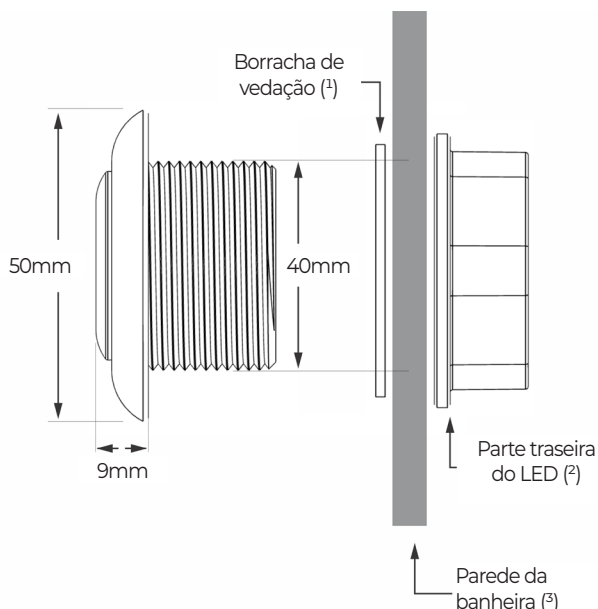

POWER LED RGB 1W INOX | 1W RGB POWER LED INOX | POWER LED RGB 1W INOX

CÓDIGO CODE CÓDIGO	DESCRIÇÃO DESCRIPTION DESCRIPCIÓN	DIÂMETRO DIAMETER DIÁMETRO	ÁREA DE ILUMINAÇÃO LIGHTING AREA ÁREA DE ILUMINACIÓN	TENSÃO VOLTAGE TENSION	POTÊNCIA POWER POTENCIA
10.0429	Power LED RGB 1W p/ Banheira <i>1W RGB Power LED for Bathtub</i> <i>Power LED RGB 1W p/ Bañera</i>	50mm	1m²	12 Vcc	1W
10.0576	Power LED RGB 1W p/ Banheira (P&P) <i>1W RGB Power LED for Bathtub (P&P)</i> <i>Power LED RGB 1W p/ Bañera (P&P)</i>	50mm	1m²	12 Vcc	1W

- Frente em Inox 316L
Stainless Steel 316L Front
Frente en acero inoxidable 316L