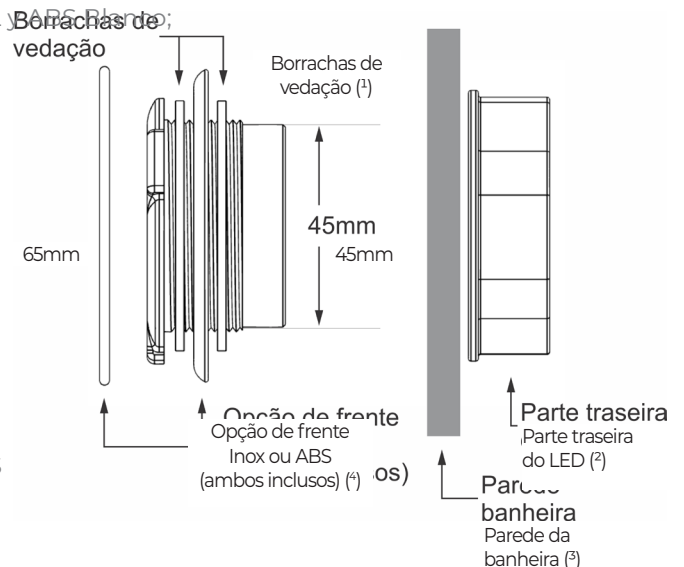

- (1) Sealing Rubbers / Gomas Selladoras
  (2) Rear part / Parte trasera
  (3) Bathtub Wall / Pared de la bañera
  (4) Stainless Steel and ABS fronts / Frentes en acero inox y ABS